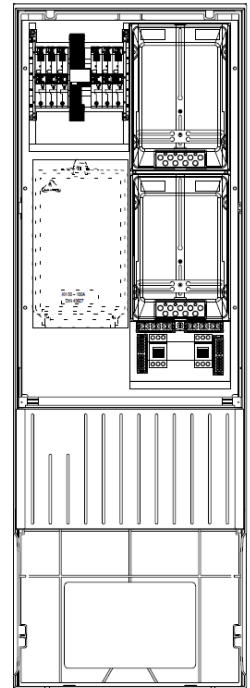

ELSTA Bezug 2 Zähler bis 50A (Außenbetrieb)

Nach TAB E.DIS Netz GmbH oder TAB-gleiche

- Normkonform nach IEC 61439-3
- Schutzart Gehäuse: IP44
- Schutzart der Zählerplätze: IP54
- Schutzklasse II (doppelte oder verstärkte Schutzisolierung)
- Material: glasfaserverstärktes Polyester, gerippte Oberfläche
- Farbe: RAL 7035
- Schließung: Schwenkhebelverschluss für 2 Profilhalbzylinder (inkl. 1 Kundenz eingebaute)

Einbauten:

- Montagevorrichtung für Hausanschlusskasten NH00 100A (max. 95mm²)
- Sammelschienensystem 5-pol. Rohkupfer 12x5mm (netzseitiger Anschlussraum)
- 1x Kombi-Ableiter TT/TN-S im Vorzählerbereich T1+2
- 2x SH-Schalter 35A / 40A / 50A eingebaut
- Zählerverdrahtung (TN-C-S - System) mit H07V-K 16mm²
- 2x Zählertragplatte für 3.HZ 375x250mm mit Haube IP54
- 2x Hauptschalter 63A 3-pol. 1-0 (anlagenseitiger Anschlussraum)
- 2x Hauptleitungsabzweigklemme 5-pol. 25mm²